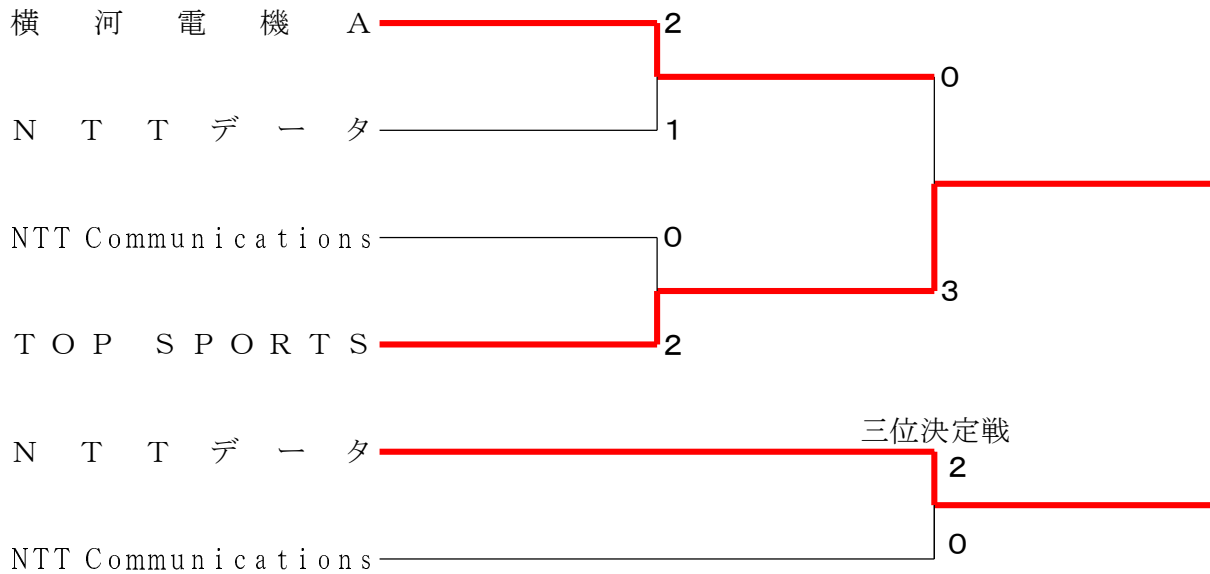

第16回関東地区実業団バドミントン連盟交流大会・第10回関東ブロック大会

令和6年3月30日～31日 栃木県宇都宮市清原体育館

女子ブロック1 Aブロック	横河電機A	足立区役所	NTT	勝敗	順位
横河電機A		○ 2-1 G 4-2 P 109-94	○ 2-1 G 4-2 P 114-103	M 4-2 G 8-4 P 223-197	1
足立区役所	× 1-2 G 2-4 P 94-109		× 1-2 G 3-4 P 129-129	M 2-4 G 5-8 P 223-238	3
NTT Communications	× 1-2 G 2-4 P 103-114	○ 2-1 G 4-3 P 129-129		M 3-3 G 6-7 P 232-243	2

女子ブロック1 Bブロック	NTTデータ	TOP	横河電機B	勝敗	順位
NTTデータ		× 0-3 G 0-6 P 87-126	○ 3-0 G 6-0 P 126-62	M 3-3 G 6-6 P 213-188	2
TOP SPORTS	○ 3-0 G 6-0 P 126-87		○ 3-0 G 6-0 P 126-47	M 6-0 G 12-0 P 252-134	1
横河電機B	× 0-3 G 0-6 P 62-126	× 0-3 G 0-6 P 47-126		M 0-6 G 0-12 P 109-252	3

女子ブロック1 決勝トーナメント