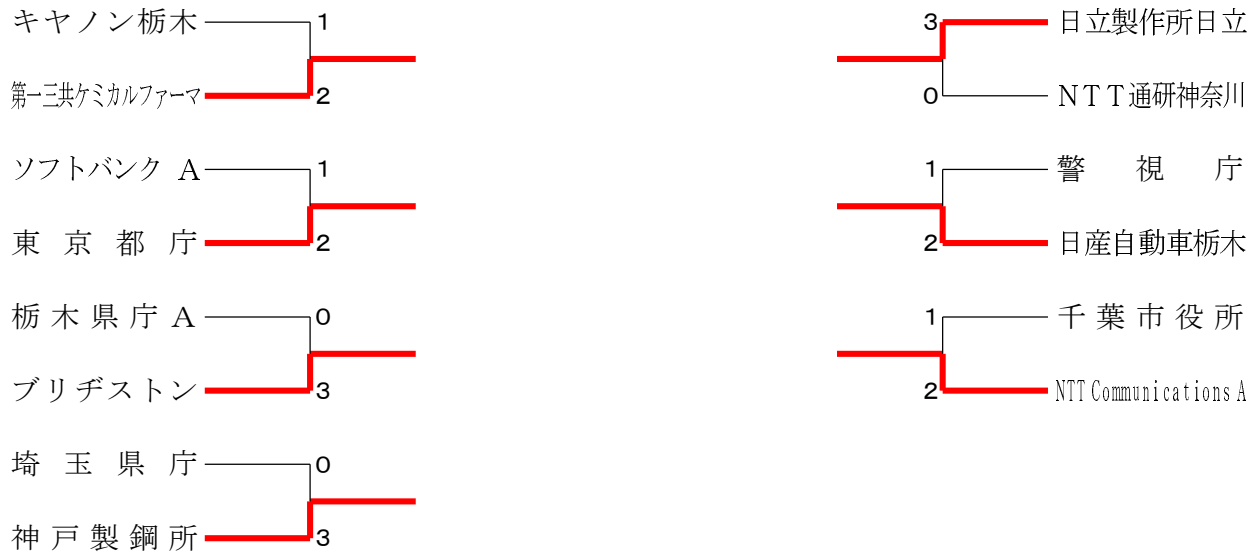

第16回関東地区実業団バドミントン連盟交流大会・第10回関東ブロック大会

令和6年3月30日～31日 栃木県宇都宮市清原体育館

男子ブロック交流1

男子ブロック交流2 A ブロック	キヤノン栃木	ブリヂストン	千葉県庁	横河電機A	勝	敗	順位
キヤノン栃木		5	×1-2 G 3-4 P 114-142	○2-1 G 1-3 P 128-118	M 3-3 G 7-7 P 242-260		
ブリヂストン	5		×1-2 G 3-5 P 156-181	×1-2 G 1-5 P 175-172	M 2-4 G 8-10 P 331-353		
千葉県庁	○2-1 G 1-3 P 142-114	○2-1 G 2-4 P 181-156		6	M 4-2 G 9-7 P 323-270		
横河電機 A	×1-2 G 3-4 P 118-128	○2-1 G 3-4 P 172-175	6		M 3-3 G 8-8 P 290-303		